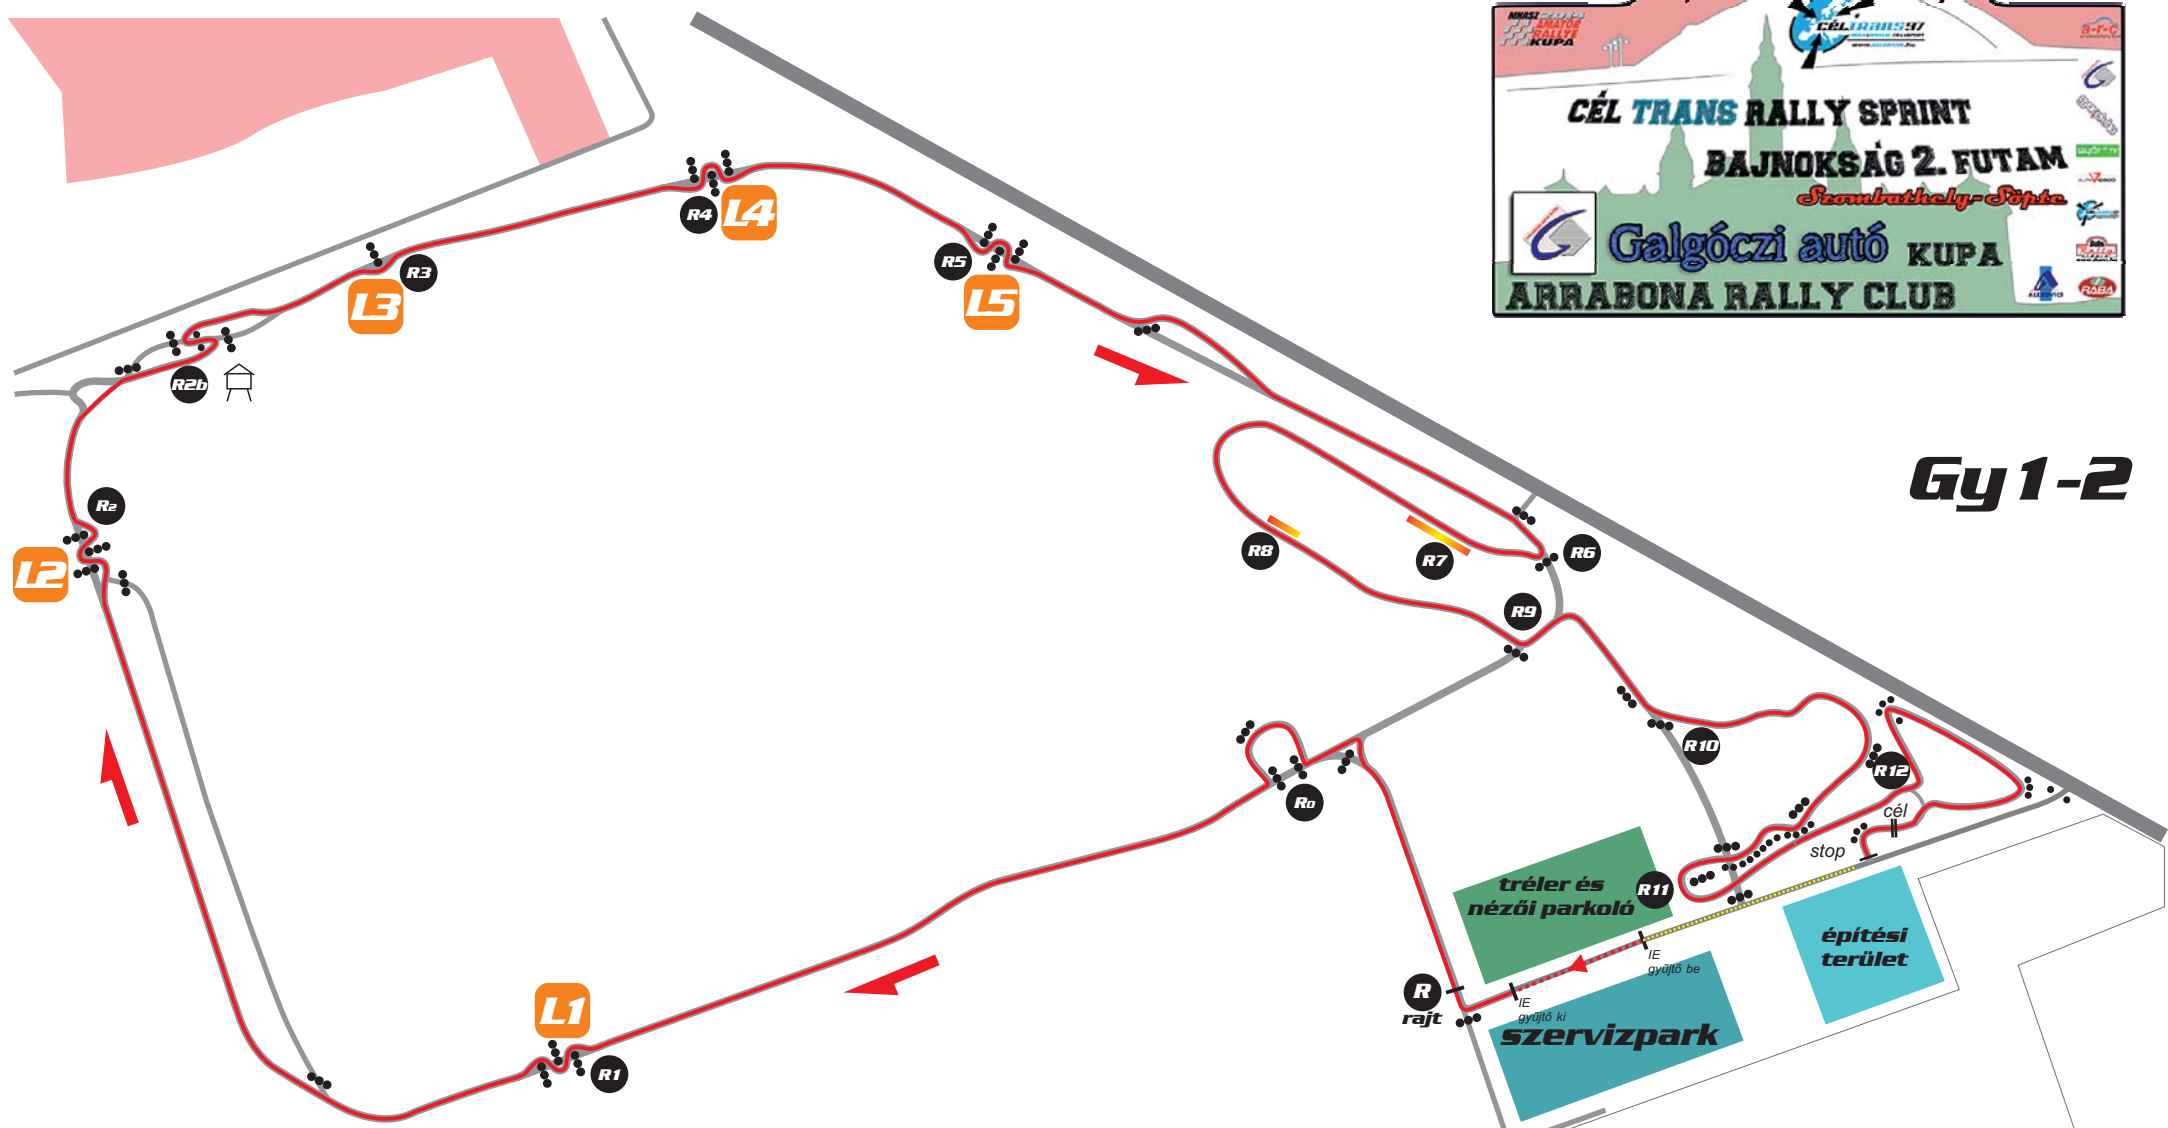

Gy1-2

repülőtér

●● Terelőzár	— Pályaszakasz
L Lassító	— Elzárt útszakasz
Ra0 Rádiópont	— Dobbantó

tréler és nézői parkoló
szervizpark

építési terület

börtön területe

rajt

stop

cél

R11

IE gyűjtő be

IE gyűjtő ki

R10

R12

R9

R6