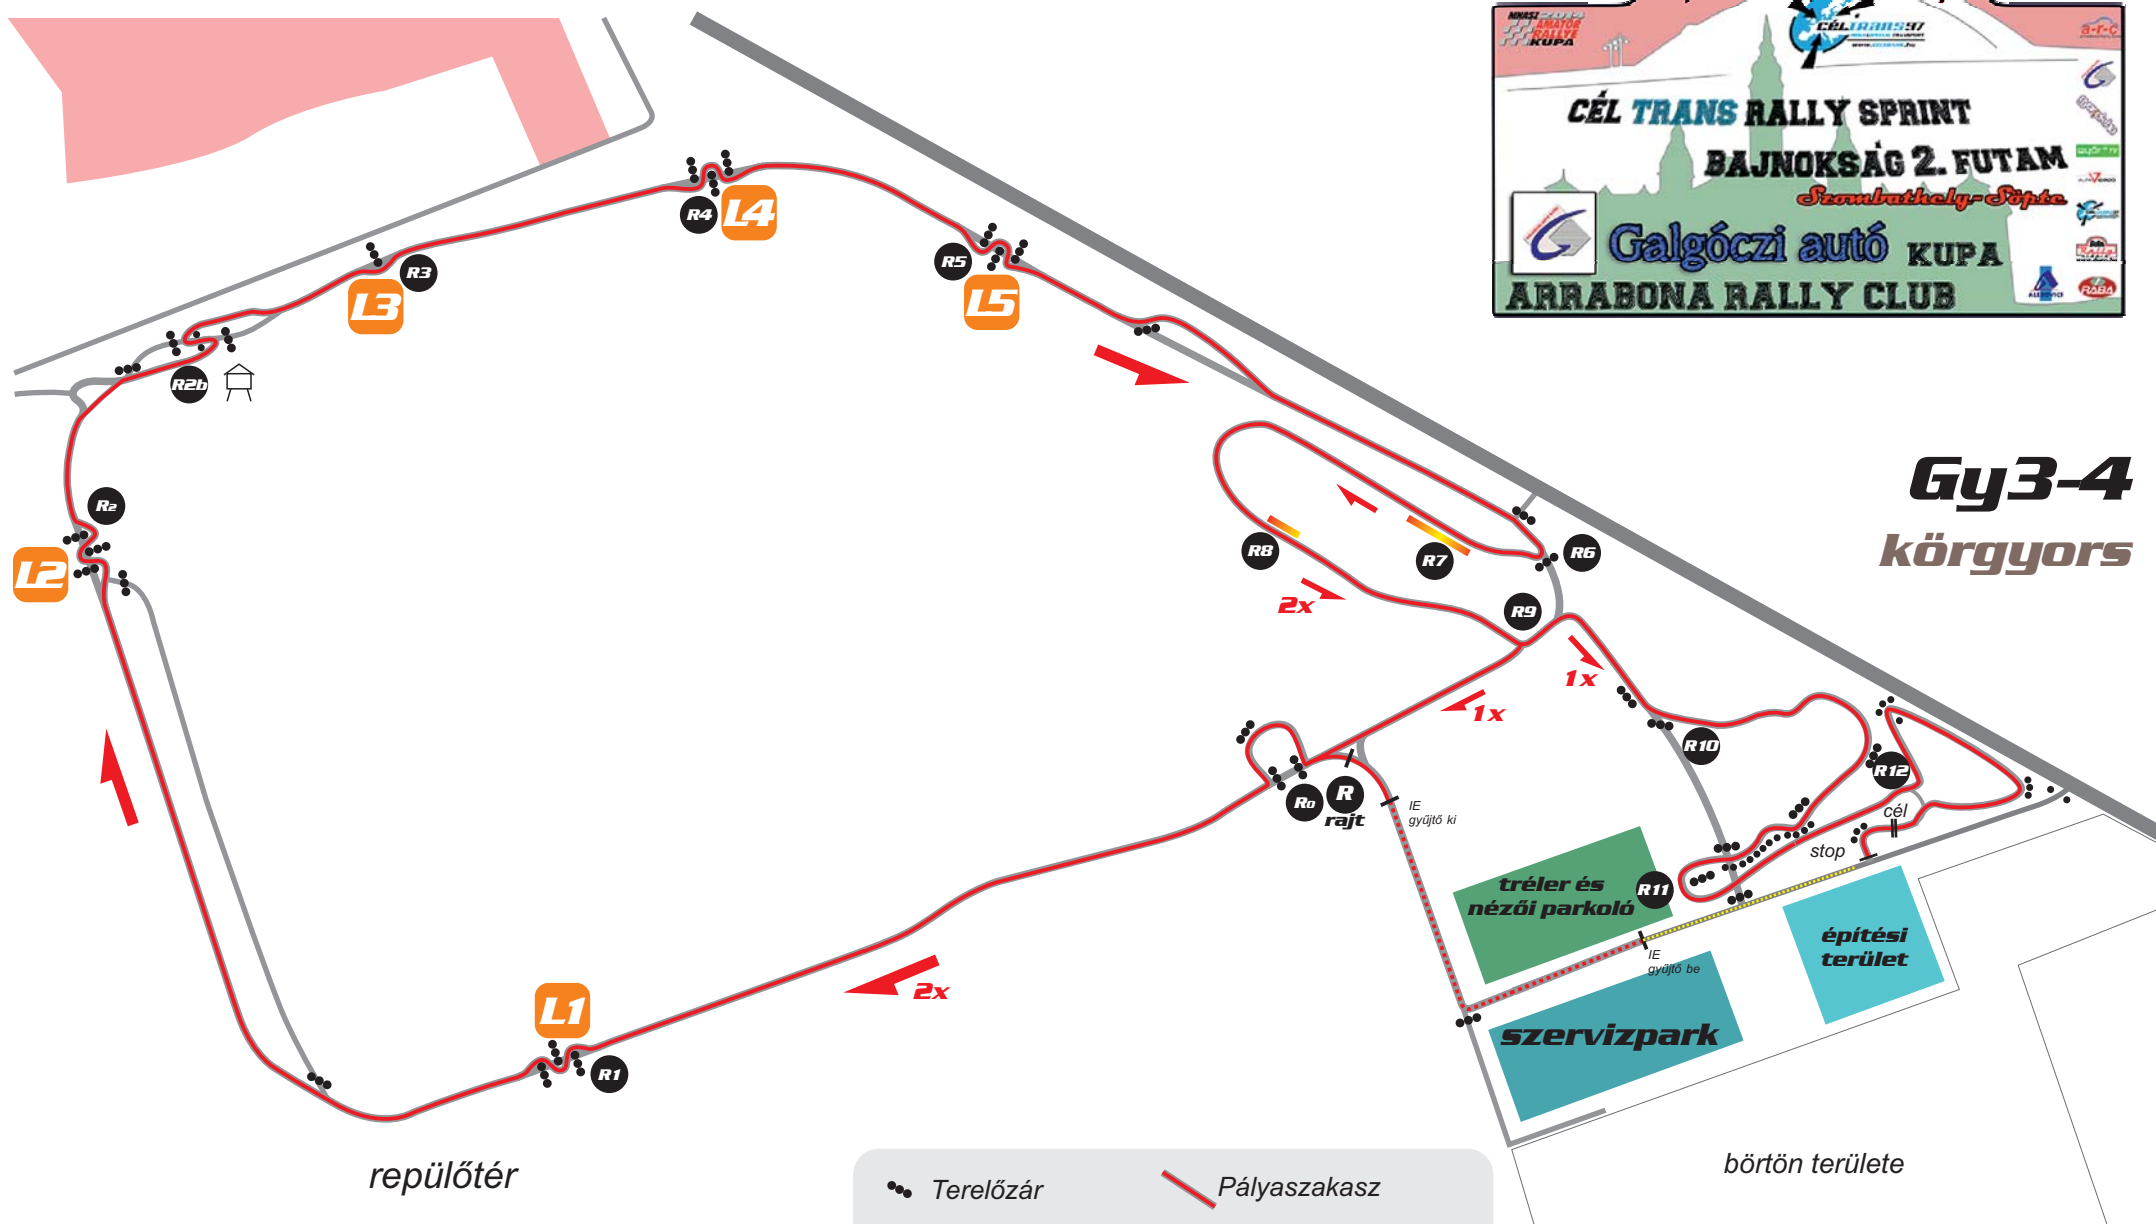

# Gy3-4 körgyors

Terelőzár	Pályaszakasz
Lassító	Elzárt útszakasz
Rádiópont	Dobbantó